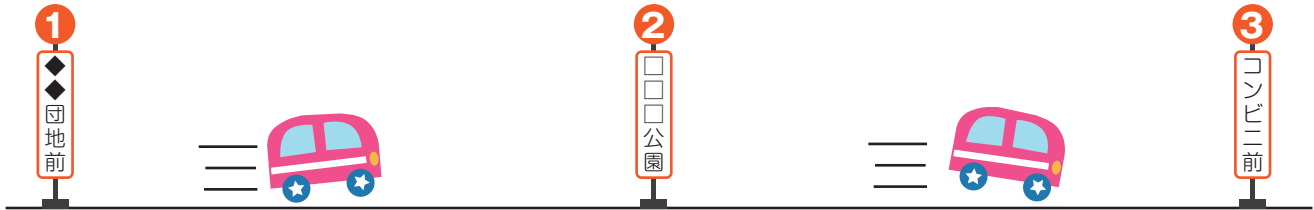

バスコースとバス停を設定します（携帯）

1) バスコースを設定します。

「ユーザ設定」→「バス接近メール設定」でバス接近メール設定画面を表示します。

コースを選択して「次へ」を押してください。

バス停を選択して「登録」を押してください。

バス接近メールを設定します

携帯電話から園児情報を追加・変更する事ができます。こちらの設定は利用を公開している園様の保護者様のみ利用可能となります。

1) バス接近メールを設定します。

「ユーザ設定」→「バス接近メール設定」でバス接近メール設定画面を表示します。

①**接近メール送信タイミング**
接近メール送信タイミングを「未使用」の部分を選択して「**個前」を設定してください。

②**接近メールアドレス**
接近メール送信先アドレスを設定し、利用するを選択してください。

③**変更ボタン**
内容を確認し「変更」ボタンをクリックしてください。

※園の設定によっては帰りのルートの設定が可能な場合があります。操作方法は、同じです。

3個前のバス停通過のメールが来れば、コンビニ前までゆっくり歩けるわね。

コンビニ前はすぐだから、1個前を通過したときにメールが来れば、大丈夫。

バス運行状況の確認

1) バス運行状況を確認できます。

バスの状態が表示されます。
・未出発
・運行中
・運行終了

ここをクリックすることで、最新の情報に更新されます

時刻の表示は通過時間です。
--:-- の表示はまだ通過していないバス停です。

バスコース・バス停・接近メールを設定します（スマートフォン）