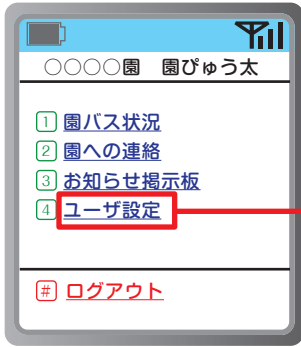

バス接近メールを設定します

携帯電話から園児情報を追加・変更する事ができます。こちらの設定は利用を公開している園様の保護者様のみ利用可能となります。

1) バス接近メールを設定します。

「ユーザ設定」→「バス接近メール設定」でバス接近メール設定画面を表示します。

①**接近メール送信タイミング**
接近メール送信タイミングを「未使用」の部分を選択して「**個前」を設定してください。

②**接近メールアドレス**
接近メール送信先アドレスを設定し、利用するを選択してください。

③**変更ボタン**
内容を確認し「変更」ボタンをクリックしてください。

※園の設定によっては帰りのルートの設定が可能な場合があります。操作方法は、同じです。

3個前のバス停通過のメールが来れば、コンビニ前までゆっくり歩けるわね。