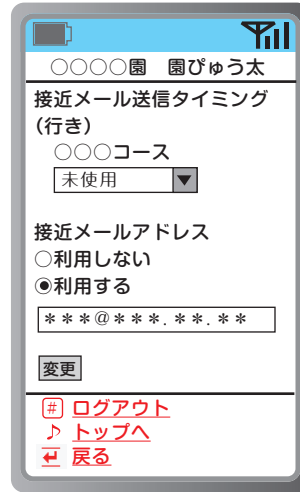

バスコースとバス停を設定します（携帯）

1) バスコースを設定します。

「ユーザ設定」→「バス接近メール設定」でバス接近メール設定画面を表示します。

コースを選択して「次へ」を押してください。

バス停を選択して「登録」を押してください。

バス接近メールを設定します

携帯電話から園児情報を追加・変更する事ができます。こちらの設定は利用を公開している園様の保護者様のみ利用可能となります。

1) バス接近メールを設定します。

「ユーザ設定」→「バス接近メール設定」でバス接近メール設定画面を表示します。

①**接近メール送信タイミング**
接近メール送信タイミングを「未使用」の部分を選択して「**個前」を設定してください。

②**接近メールアドレス**
接近メール送信先アドレスを設定し、利用するを選択してください。

③**変更ボタン**
内容を確認し「変更」ボタンをクリックしてください。

※園の設定によっては帰りのルートの設定が可能な場合があります。操作方法は、同じです。

3個前のバス停通過のメールが来れば、コンビニ前までゆっくり歩けるわね。

コンビニ前はすぐだから、1個前を通過したときにメールが来れば、大丈夫。

バス運行状況の確認

1) バス運行状況を確認できます。

バスの状態が表示されます。
・未出発
・運行中
・運行終了

ここをクリックすることで、最新の情報に更新されます

時刻の表示は通過時間です。
--:-- の表示はまだ通過していないバス停です。

バスコース・バス停・接近メールを設定します（スマートフォン）