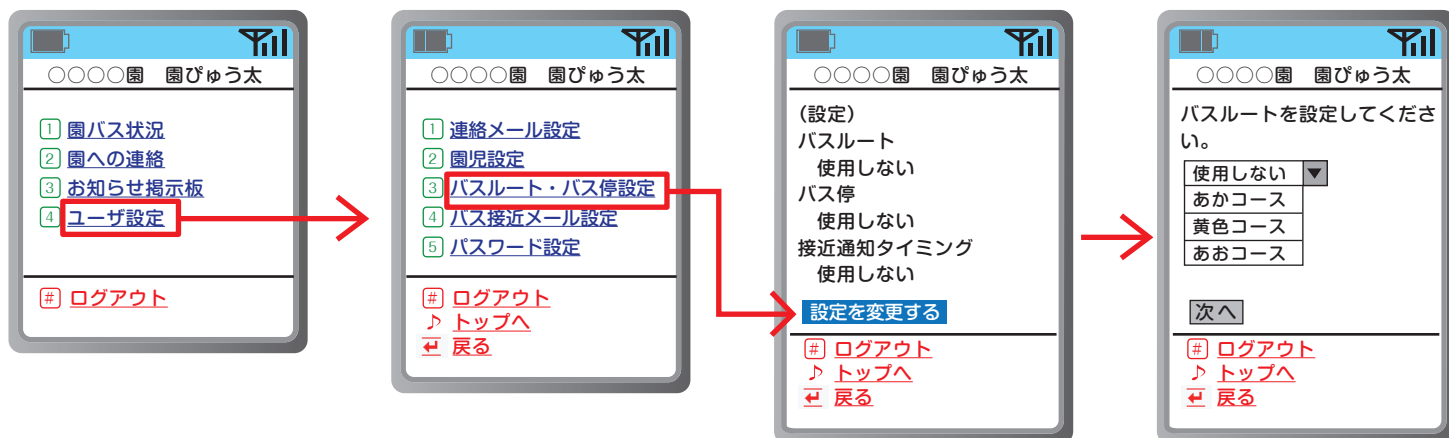

バスコースとバス停を設定します（携帯）

1) バスコースを設定します。

「ユーザ設定」→「バス接近メール設定」でバス接近メール設定画面を表示します。

コースを選択して「次へ」を押してください。

バス停を選択して「登録」を押してください。

バス接近メールを設定します

携帯電話から園児情報を追加・変更する事ができます。こちらの設定は利用を公開している園様の保護者様のみ利用可能となります。

1) バス接近メールを設定します。

「ユーザ設定」→「バス接近メール設定」でバス接近メール設定画面を表示します。

①**接近メール送信タイミング**
接近メール送信タイミングを「未使用」の部分を選択して「**個前」を設定してください。

②**接近メールアドレス**
接近メール送信先アドレスを設定し、利用するを選択してください。

③**変更ボタン**
内容を確認し「変更」ボタンをクリックしてください。

※園の設定によっては帰りのルートの設定が可能な場合があります。操作方法は、同じです。

3個前のバス停通過のメールが来れば、コンビニ前までゆっくり歩けるわね。

コンビニ前はすぐだから、1個前を通過したときにメールが来れば、大丈夫。

バス運行状況の確認

1) バス運行状況を確認できます。

バスの状態が表示されます。
・未出発
・運行中
・運行終了

ここをクリックすることで、最新の情報に更新されます

時刻の表示は通過時間です。
--:-- の表示はまだ通過していないバス停です。

バスコース・バス停・接近メールを設定します（スマートフォン）