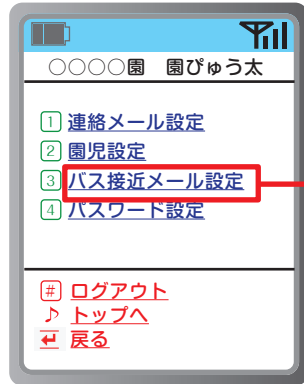

バス接近メールを設定します

携帯電話から園児情報を追加・変更する事ができます。こちらの設定は利用を公開している園様の保護者様のみ利用可能となります。

1) バス接近メールを設定します。

「ユーザ設定」→「バス接近メール設定」でバス接近メール設定画面を表示します。

①**接近メール送信タイミング**
接近メール送信タイミングを「未使用」の部分を選択して「**個前」を設定してください。

②**接近メールアドレス**
接近メール送信先アドレスを設定し、利用するを選択してください。

③**変更ボタン**
内容を確認し「変更」ボタンをクリックしてください。

※園の設定によっては帰りのルートの設定が可能な場合があります。操作方法は、同じです。

3個前のバス停通過のメールが来れば、コンビニ前までゆっくり歩けるわね。