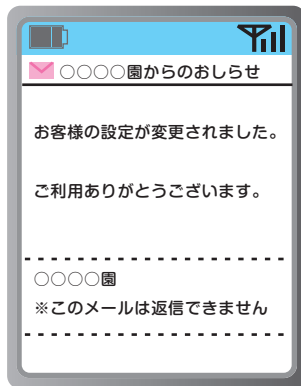

3個前のバス停通過のメールが来れば、コンビニ前までゆっくり歩けるわね。

コンビニ前はすぐだから、1個前を通過したときにメールが来れば、大丈夫。

バス運行状況の確認

1) バス運行状況を確認できます。

バスの状態が表示されます。
・未出発
・運行中
・運行終了

ここをクリックすることで、最新の情報に更新されます

時刻の表示は通過時間です。
--:-- の表示はまだ通過していないバス停です。

バスコース・バス停・接近メールを設定します（スマートフォン）

1) 画面右上の「ユーザー設定」をクリックしたあと、左の「ユーザー設定」をクリックします。

2) バスルート・バス停・接近タイミングを設定し、送信先アドレスを入力してください。

▶ もどる

ユーザー設定

基本設定

ログインID	GKN00002
パスワード	password
保護者名	山田 華子
連絡用メールアドレス	(連絡用メールアドレス1) ※お知らせメールの既読確認にて利用します。 <input checked="" type="radio"/> 利用しない <input type="radio"/> 利用する mama-chan @ google.ne.jp
	(連絡用メールアドレス2) <input checked="" type="radio"/> 利用しない <input type="radio"/> 利用する papa-chan @ docomo.com
	(連絡用メールアドレス3) <input checked="" type="radio"/> 利用しない <input type="radio"/> 利用する baa-chan @ ezweb.ab.cd

バス設定

バスルート/バス停	接近メール受信タイミング	アドレス
③ 五反田周辺 / セブンイレブン	0個前	<input type="radio"/> 利用しない <input checked="" type="radio"/> 利用する mama-chan @ google.ne.jp

最後に「登録」を押してください

バスコース・バス停・接近メールを設定します（スマートフォン）

登録したメールアドレスに
確認メールが届きます。