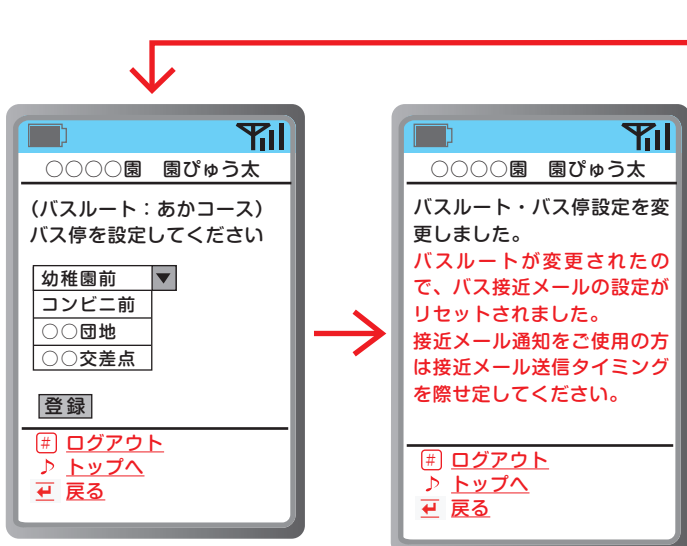

バスコースとバス停を設定します（携帯）

1) バスコースを設定します。

「ユーザ設定」→「バス接近メール設定」でバス接近メール設定画面を表示します。

コースを選択して「次へ」を押してください。

バス停を選択して「登録」を押してください。

バス接近メールを設定します

携帯電話から園児情報を追加・変更する事ができます。こちらの設定は利用を公開している園様の保護者様のみ利用可能となります。

1) バス接近メールを設定します。

「ユーザ設定」→「バス接近メール設定」でバス接近メール設定画面を表示します。

①**接近メール送信タイミング**
接近メール送信タイミングを「未使用」の部分を選択して「**個前」を設定してください。

②**接近メールアドレス**
接近メール送信先アドレスを設定し、利用するを選択してください。

③**変更ボタン**
内容を確認し「変更」ボタンをクリックしてください。

※園の設定によっては帰りのルートの設定が可能な場合があります。操作方法は、同じです。

3個前のバス停通過のメールが来れば、コンビニ前までゆっくり歩けるわね。

コンビニ前はすぐだから、1個前を通過したときにメールが来れば、大丈夫。

バス運行状況の確認

1) バス運行状況を確認できます。

バスの状態が表示されます。
・未出発
・運行中
・運行終了

ここをクリックすることで、最新の情報に更新されます

時刻の表示は通過時間です。
--:-- の表示はまだ通過していないバス停です。

バスコース・バス停・接近メールを設定します（スマートフォン）