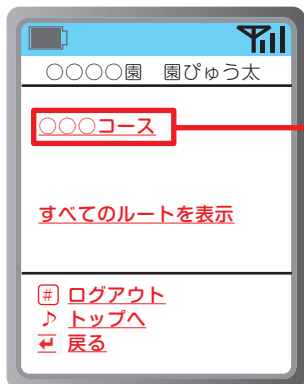

「ユーザ設定」→「バス接近メール設定」でバス接近メール設定画面を表示します。

①**接近メール送信タイミング**
接近メール送信タイミングを「未使用」の部分を選択して「**個前」を設定してください。

②**接近メールアドレス**
接近メール送信先アドレスを設定し、利用するを選択してください。

③**変更ボタン**
内容を確認し「変更」ボタンをクリックしてください。

※園の設定によっては帰りのルートの設定が可能な場合があります。操作方法は、同じです。

3個前のバス停通過のメールが来れば、コンビニ前までゆっくり歩けるわね。

コンビニ前はすぐだから、1個前を通過したときにメールが来れば、大丈夫。

バス運行状況の確認

1) バス運行状況を確認できます。

バスの状態が表示されます。
・未出発
・運行中
・運行終了

ここをクリックすることで、最新の情報に更新されます

時刻の表示は通過時間です。
--:-- の表示はまだ通過していないバス停です。

バスコース・バス停・接近メールを設定します（スマートフォン）